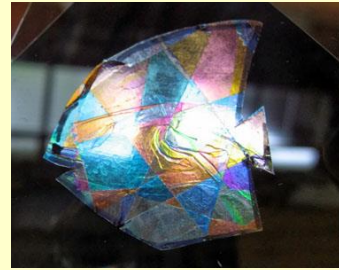

## 9日 偏光板のステンドグラスを作ろう

まずはセロハンテープをパタパタはって模様を作ります。それを偏光板ではさんでのぞいてみると、透明はずなのにテープには色が！重ねてはったり形を工夫して、きれいなステンドグラスを作ろう！