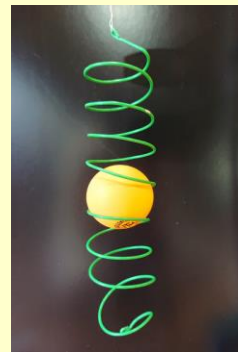

18日

マグネットクレーンを作って遊ぼう

プラ容器の中の輪っかを磁石で吊り下げて3本のストローにはめる楽しいゲーム。簡単にできてず～っと遊べるよ！

25日

くるくるボールを作ろう

らせん状に巻いた針金の中で、ボールが上下に動くように見えるよ。実際には動いていないから不思議！作って確かめよう。

南信州飯田 おもしろ科学工房

おもしろ科学工房