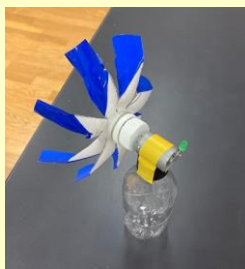

26日

万華鏡を作ろう

ミュージアムで大人気のテーマがニューバージョンで登場。世界にたったひとつ。自分だけの万華鏡を作ろう。

1回目 10:00～、2回目 11:00～

3回目 13:00～、4回目 14:00～