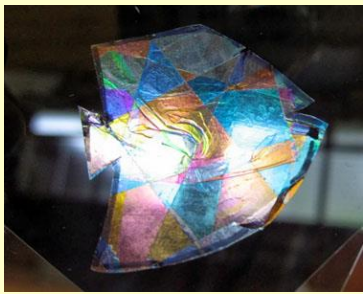

12日

飯田市立図書館とのコラボ企画「みえるふしぎ」

1回目：10時～12時
2回目：13時～15時
※途中入場出来ません

鏡を使ってふしぎな世界をのぞいてみよう。2枚のミラーを使って、きれいな万華鏡を作ります。図書館からたくさんの本が届きます。紹介した本を借りることができます。図書カードを持ってきてね。

19日

偏光板のステンドグラスを作ろう

まずはセロハンテープをペタペタはって模様を作ります。それを偏光板ではさんでのぞいてみると、透明なはずなのにテープには色が！重ねてはったり形を工夫して、きれいなステンドグラスを作ろう！