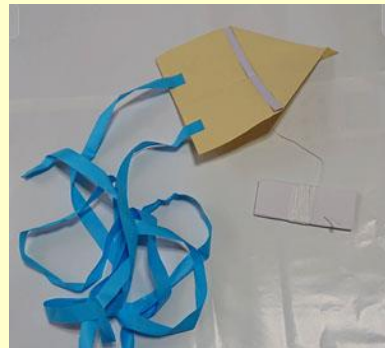

2022

4月
Apr

理科実験ミュージアム

時間：午前の部 10時～12時 午後の部 13時～15時
場所：かざこし子どもの森公園・おいで館

【お知らせ】

当分の間毎週日曜日のみとさせていただきます。予約は不要です（団体を除く）。必ずマスク着用でお出かけください。混雑する場合には、入場を制限することがあります。また、新型コロナウイルス感染症の状況により、中止になる場合があります。

3日

結びターンブーメランを作ろう

土井宇宙飛行士が I.I.S. で実験したブーメランの作者、トギーさん型紙のブーメランです。コツをつかめば上手く手元に戻ってくるよ。

10日

飛行機凧を作ろう

折り紙飛行機に糸をつけると、とってもよくあがる凧が、できちゃいます。しっぽが、とっても長いのが特徴！

17日

ラワンヘリコプターを作ろう

軽い木材で知られるラワンの種は、2枚の羽を持ち、くるくると回転しながら舞い落ちます。この種の模型を作って飛ばしてみよう。