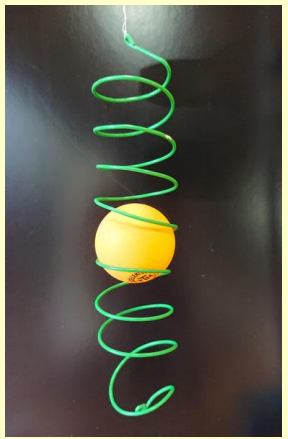

理科実験ミュージアム

時間：午前の部 10時～12時 午後の部 13時～15時
場所：かざこし子どもの森公園・おいで館

【お知らせ】

当分の間毎週日曜日のみとさせていただきます。予約は不要です（団体を除く）。必ずマスク着用でお出かけください。混雑する場合には、入場を制限することがあります。また、新型コロナウイルス感染症の状況により、中止になる場合があります。

6日

サッカーボールを作ろう

サッカーボールは六角形と五角形でできています。これは、今注目の炭素素材・フラーレンの結晶と同じ形をしているんだよ。君もこの模型作りに挑戦をしてみよう！

13日

電気クラゲで遊ぼう

空中をただよう電気クラゲを、長風船であやつって遊ぼう。静電気のふしぎを体験できるテーマです。

20日

くるくるボールを作ろう

らせん状に巻いた針金の中で、ボールが上下に動くように見えるよ。実際には動いていないから不思議！作って確かめよう。

27日

万華鏡を作ろう