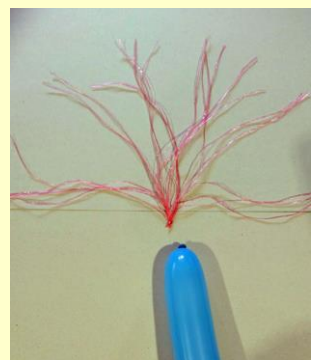

理科実験ミュージアム

時間：午前の部 10時～12時 午後の部 13時～15時
場所：かざこし子どもの森公園・おいで館

【お知らせ】

当分の間毎週日曜日のみとさせていただきます。予約は不要です（団体を除く）。必ずマスク着用でお出かけください。混雑する場合には、入場を制限することがあります。また、新型コロナウイルス感染症の状況により、中止になる場合があります。

6日

サッカーボールを作ろう

サッカーボールは六角形と五角形でできています。これは、今注目の炭素素材・フラーレンの結晶と同じ形をしているんだよ。君もこの模型作りに挑戦をしてみよう！

13日

電気クラゲで遊ぼう

空中をただよう電気クラゲを、長風船であやつって遊ぼう。静電気のふしぎを体験できるテーマです。

20日

くるくるボールを作ろう

らせん状に巻いた針金の中で、ボールが上下に動くように見えるよ。実際には動いていないから不思議！作って確かめよう。

27日

万華鏡を作ろう

ミュージアムで大人気のテーマがニューバージョンで登場。世界にたったひとつ。自分だけの万華鏡を作ろう。

- 1回目 10:00～、2回目 11:00～
- 3回目 13:00～、4回目 14:00～