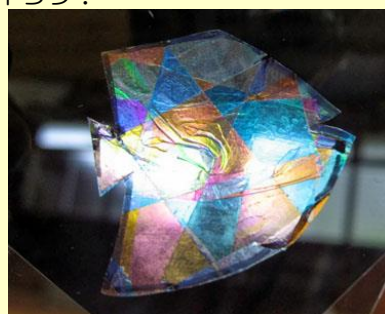

空中をただよう電気クラゲを、長風船であやつって遊ぼう。静電気のふしぎを体験できるテーマです。

10日

星座早見盤を作ろう

日付と時間をセットすれば、その日の夜の星座がパッとわかる星座早見盤を作ります。夜空を見上げるのがもっと楽しくなりますよ。晴れていれば、夜7時から押洞グランドで星見会を行います。こちらも来てね。

【飯田・宇宙教育スタンプラリー対象イベント】

17日

プラカップの七変化

プラカップに好きな模様を描いてオープンに入れると、あ～らふしぎ！見ている前でもっともおもしろいことがおきちゃいます。そしてそれがコマやペンダントに大変身！

24日

偏光板のステンドグラスを作ろう

まずはセロハンテープをパタパタはって模様を作ります。それを偏光板ではさんでのそいでみると、透明なはずなのにテープには色が！重ねてはったり形を工夫して、きれいなステンドグラスを作ろう！

31日

不思議!!浮き出る月と地球

残像効果を使った楽しい工作。くるくる回るとあら不思議！三日月が！満月が！！地球の周りをまわってる。

【飯田・宇宙教育スタンプラリー対象イベント】

南信州飯田 **おもしろ科学工房**